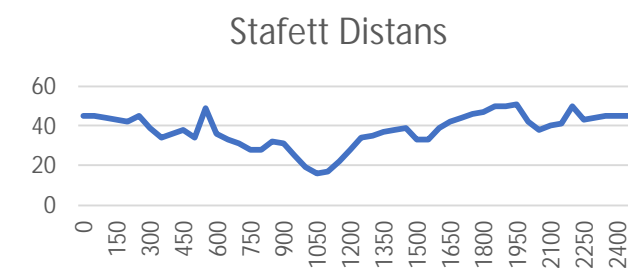

# Söndag Stafett Distans (Disco + Grishus)

Stafett Distans 4x2450m TC 81m

Alternativ bara Disco 4x1950 (TC 68m)